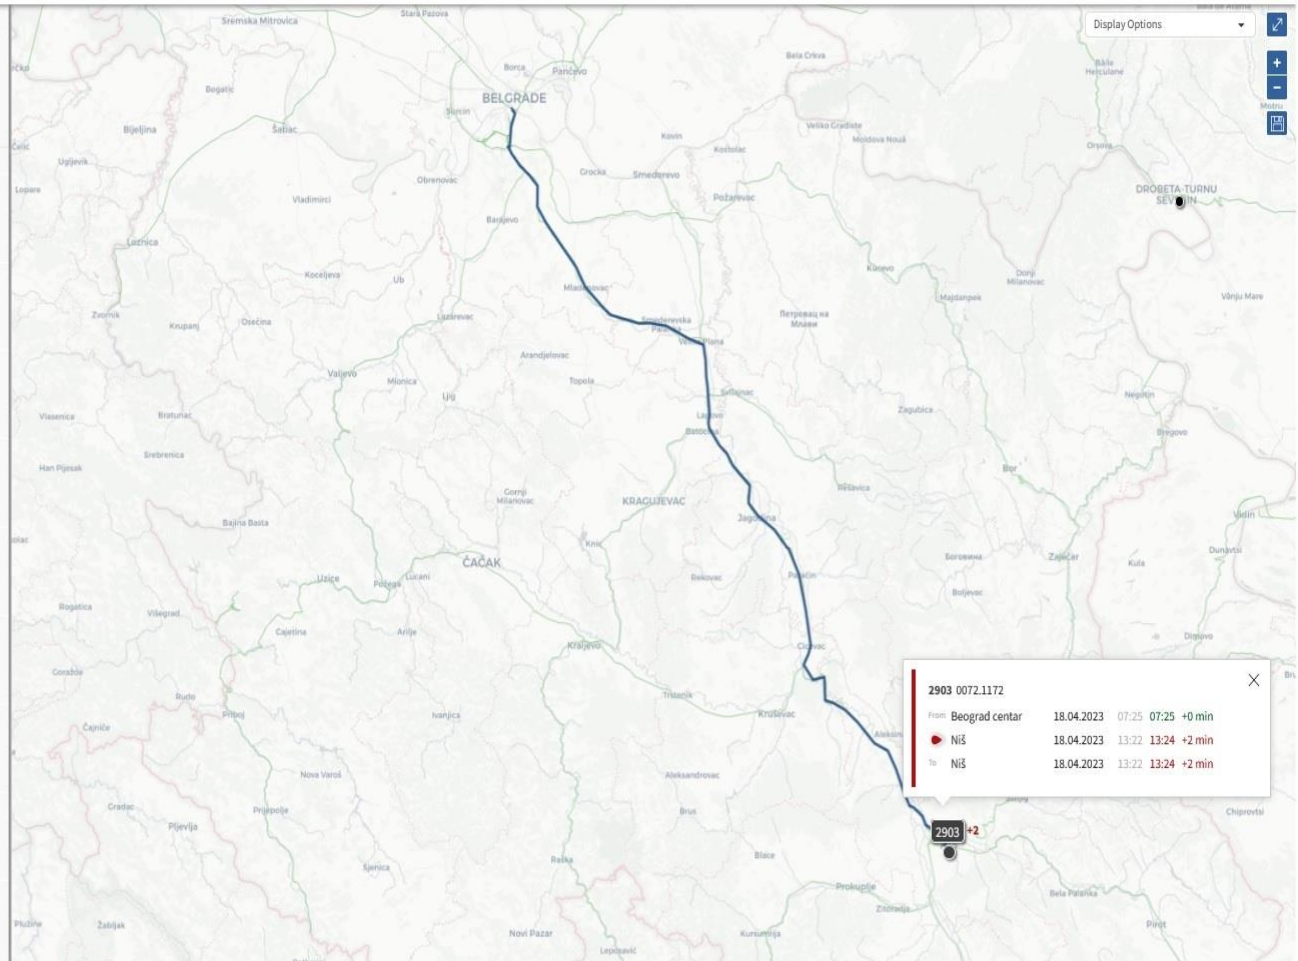

Train Search Hide Header

Train run must match all locations

Search Train Number	39 Results
1 SREMSKA MITROVICA	18.04.2023 10:34 13:26 +172 min
408 0072.1172	Details
1000 Beograd centar	18.04.2023 09:05 09:05 +0 min
1 Novi Sad	18.04.2023 09:58 10:02 +4 min
41 0072.1172	Details
1000 Novi Sad	18.04.2023 09:00 09:00 +0 min
1 Beograd centar	18.04.2023 09:36 09:36 +0 min
42 0072.1172	Details
1000 Beograd centar	18.04.2023 09:00 09:00 +0 min
1 Novi Sad	18.04.2023 09:36 09:36 +0 min
405 0072.1172	Details
1000 Novi Beograd	18.04.2023 08:37 08:37 +0 min
1 Beograd centar	18.04.2023 08:40 08:40 +0 min
407 0072.1172	Details
1000 Novi Sad	18.04.2023 08:30 08:30 +0 min
1 Beograd centar	18.04.2023 09:27 09:27 +0 min
202 0072.1172	Details
1000 Beograd centar	18.04.2023 08:20 08:20 +0 min
1 Šid	18.04.2023 10:48 10:40 -8 min
40 0072.1172	Details
1000 Beograd centar	18.04.2023 08:09 08:09 +0 min
1 Novi Sad	18.04.2023 08:45 08:45 +0 min
902 0072.1172	Details
1000 Niš	18.04.2023 07:30 07:30 +0 min
1 Beograd centar	18.04.2023 13:10 13:13 +3 min
903 0072.1172	Details
1000 Beograd centar	18.04.2023 07:25 07:25 +0 min
1 Niš	18.04.2023 13:22 13:24 +2 min